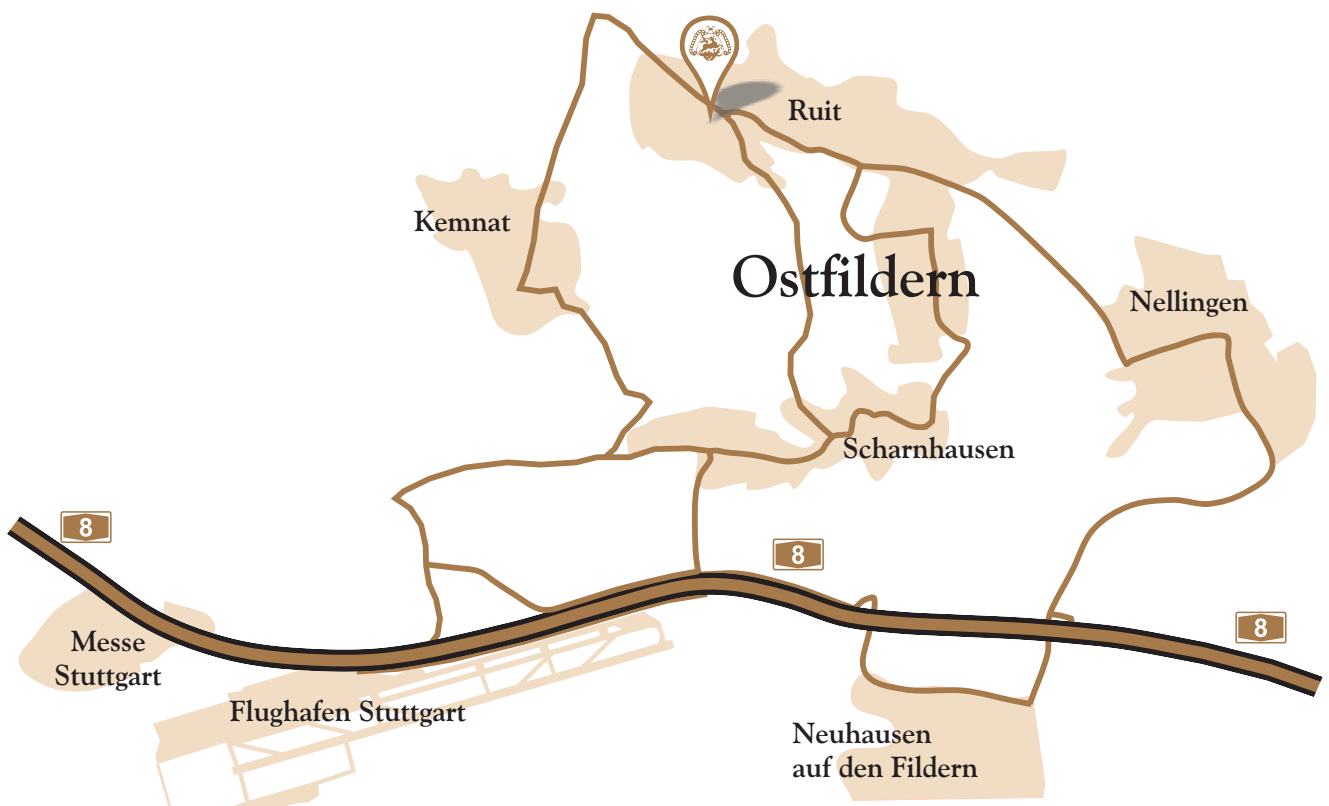

HIRSCH HOTEL

OSTFILDERN
★★★
SUPERIOR

Anfahrt @ Hirsch

Vom Flughafen:

In Richtung Esslingen über Ostfildern-Scharnhausen nach Ostfildern-Ruit (ca. 9,8 km)

Von der Autobahn:

Ausfahrt Flughafen in Richtung Esslingen über Ostfildern-Scharnhausen nach Ostfildern-Ruit (ca. 9,5 km)

Von der B10:

Ausfahrt Esslingen über Pliensauvorstadt und Parksiedlung nach Ostfildern-Ruit (ca. 5 km)

+49 (0)711 44 130 0

info@hirsch-hotel.com

www.fb.com/hirschhotel

+49 (0)711 44 130 444

www.hirsch-hotel.com